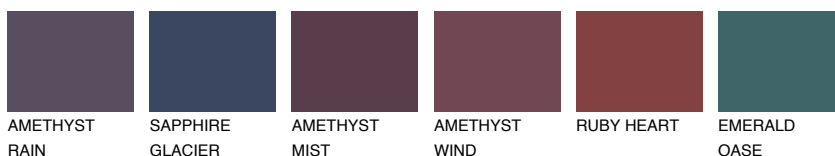

BERMUDAS2 BM258% **TSR** 57%**Ngjyrat që përputhen****NGJYRAT****Intenzive**

Për më shumë informata për materialet dekorative dhe ngjyrat shkoni tek

webfaqja

www.ceresit.al

*Ngjyrat e paraqitura u referohen materialeve dekorative dhe ngjyrave të ofruara nga Ceresit. Për shkak të përdorimit të teknikave digjitale, ekziston mundësia që ngjyrat e paraqitura nuk i përfaqësojnë ato origjinale, kështu që nuk mund të konsiderohen si paraqitje të besueshme të ngjyrave. Ju rekomandojmë të kontrolloni mostrat autentike të ngjyrave.