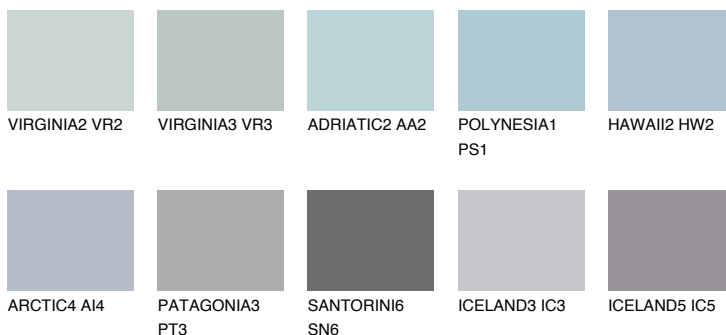

BERMUDAS3 BM3

☀️ 41% **TSR 42%**

Ngjyrat që përputhen

NGJYRAT

Intenzive

Për më shumë informata për materialet dekorative dhe ngjyrat shkoni tek

webfaqja

www.ceresit.al