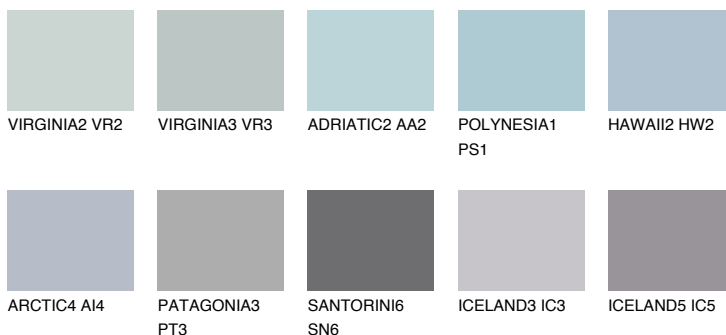

**BERMUDAS3 BM3**☀️ 41% **TSR 42%****Ngjyrat që përputhen****NGJYRAT****Intenzive**

Për më shumë informata për materialet dekorative dhe ngjyrat shkoni tek

webfaqja

www.ceresit.al

*Ngjyrat e paraqitura u referohen materialeve dekorative dhe ngjyrave të ofruara nga Ceresit. Për shkak të përdorimit të teknikave digjitale, ekziston mundësia që ngjyrat e paraqitura nuk i përfaqësojnë ato origjinale, kështu që nuk mund të konsiderohen si paraqitje të besueshme të ngjyrave. Ju rekomandojmë të kontrolloni mostrat autentike të ngjyrave.