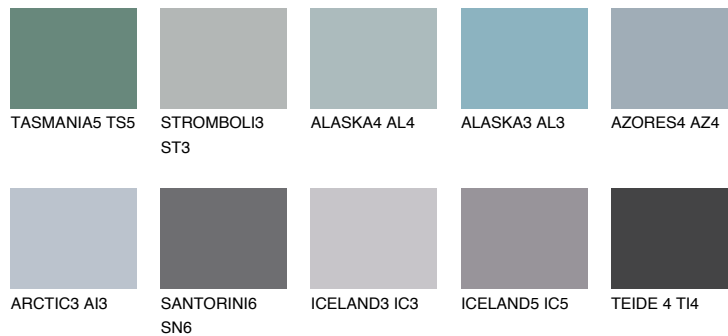

**BERMUDAS4 BM4**☀️ 28% **TSR 27%****Ngjyrat që përputhen****NGJYRAT****Intenzive**

Për më shumë informata për materialet dekorative dhe ngjyrat shkoni tek

webfaqja

www.ceresit.al

*Ngjyrat e paraqitura u referohen materialeve dekorative dhe ngjyrave të ofruara nga Ceresit. Për shkak të përdorimit të teknikave digjitale, ekziston mundësia që ngjyrat e paraqitura nuk i përfaqësojnë ato origjinale, kështu që nuk mund të konsiderohen si paraqitje të besueshme të ngjyrave. Ju rekomandojmë të kontrolloni mostrat autentike të ngjyrave.