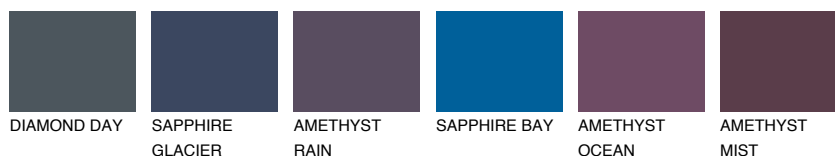

**BERMUDAS4 BM4**☀️ 28% **TSR 27%****Ngjyrat që përputhen****NGJYRAT****Intenzive**

Për më shumë informata për materialet dekorative dhe ngjyrat shkoni tek

webfaqja

www.ceresit.al

*Ngjyrat e paraqitura u referohen materialeve dekorative dhe ngjyrave të ofruara nga Ceresit. Për shkak të përdorimit të teknikave digjitale, ekziston mundësia që ngjyrat e paraqitura nuk i përfaqësojnë ato origjinale, kështu që nuk mund të konsiderohen si paraqitje të besueshme të ngjyrave. Ju rekomandojmë të kontrolloni mostrat autentike të ngjyrave.