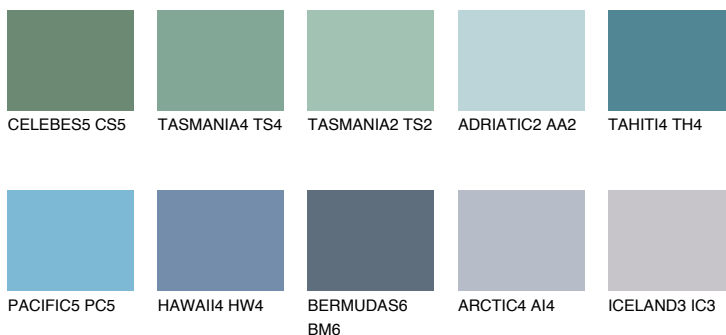

**ADRIATIC6 AA6**☀️ 38% **TSR 50%****Ngjyrat që përputhen****NGJYRAT****Intenzive**

Për më shumë informata për materialet dekorative dhe ngjyrat shkoni tek

webfaqja

[www.ceresit.al](http://www.ceresit.al)

\*Ngjyrat e paraqitura u referohen materialeve dekorative dhe ngjyrave të ofruara nga Ceresit. Për shkak të përdorimit të teknikave digjitale, ekziston mundësia që ngjyrat e paraqitura nuk i përfaqësojnë ato origjinale, kështu që nuk mund të konsiderohen si paraqitje të besueshme të ngjyrave. Ju rekomandojmë të kontrolloni mostrat autentike të ngjyrave.