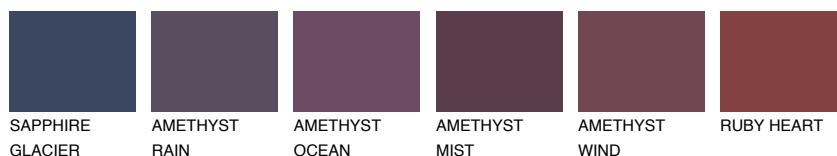

**ADRIATIC6 AA6**☀️ 38% **TSR 50%****Ngjyrat që përputhen****NGJYRAT****Intenzive**

Për më shumë informata për materialet dekorative dhe ngjyrat shkoni tek

webfaqja

[www.ceresit.al](http://www.ceresit.al)

\*Ngjyrat e paraqitura u referohen materialeve dekorative dhe ngjyrave të ofruara nga Ceresit. Për shkak të përdorimit të teknikave digjitale, ekziston mundësia që ngjyrat e paraqitura nuk i përfaqësojnë ato origjinale, kështu që nuk mund të konsiderohen si paraqitje të besueshme të ngjyrave. Ju rekomandojmë të kontrolloni mostrat autentike të ngjyrave.