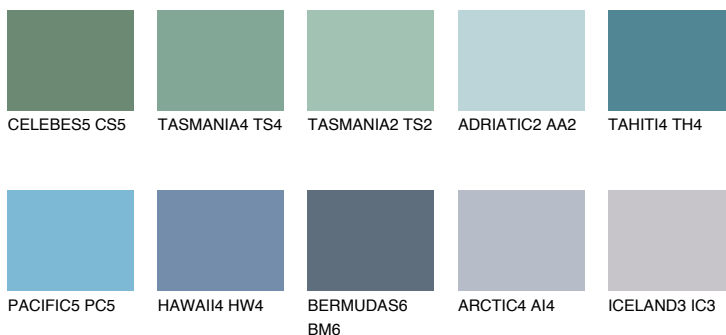

**ADRIATIC6 AA6**☀️ 38% **TSR 50%****Ngjyrat që përputhen****NGJYRAT****Intenzive**

Për më shumë informata për materialet dekorative dhe ngjyrat shkoni tek

webfaqja

www.ceresit.al

*Ngjyrat e paraqitura u referohen materialeve dekorative dhe ngjyrave të ofruara nga Ceresit. Për shkak të përdorimit të teknikave digjitale, ekziston mundësia që ngjyrat e paraqitura nuk i përfaqësojnë ato origjinale, kështu që nuk mund të konsiderohen si paraqitje të besueshme të ngjyrave. Ju rekomandojmë të kontrolloni mostrat autentike të ngjyrave.