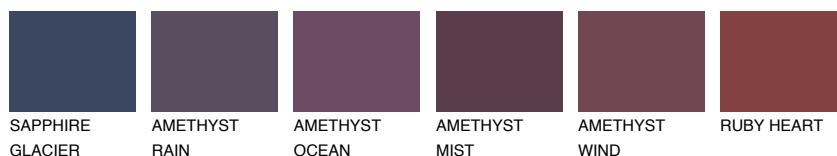

**ADRIATIC6 AA6**☀️ 38% **TSR 50%****Ngjyrat që përputhen****NGJYRAT****Intenzive**

Për më shumë informata për materialet dekorative dhe ngjyrat shkoni tek

webfaqja

www.ceresit.al

*Ngjyrat e paraqitura u referohen materialeve dekorative dhe ngjyrave të ofruara nga Ceresit. Për shkak të përdorimit të teknikave digjitale, ekziston mundësia që ngjyrat e paraqitura nuk i përfaqësojnë ato origjinale, kështu që nuk mund të konsiderohen si paraqitje të besueshme të ngjyrave. Ju rekomandojmë të kontrolloni mostrat autentike të ngjyrave.