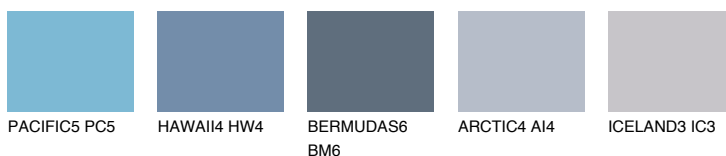

**ADRIATIC6 AA6**☀️ 38% **TSR 50%****Ngjyrat që përputhen****NGJYRAT****Intenzive**

Për më shumë informata për materialet dekorative dhe ngjyrat shkoni tek

webfaqja

www.ceresit.al

*Ngjyrat e paraqitura u referohen materialeve dekorative dhe ngjyrave të ofruara nga Ceresit. Për shkak të përdorimit të teknikave digjitale, ekziston mundësia që ngjyrat e paraqitura nuk i përfaqësojnë ato origjinale, kështu që nuk mund të konsiderohen si paraqitje të besueshme të ngjyrave. Ju rekomandojmë të kontrolloni mostrat autentike të ngjyrave.