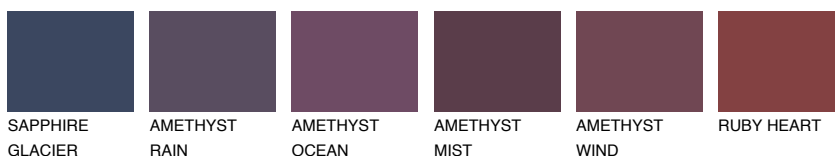

**ADRIATIC6 AA6**☀️ 38% **TSR 50%****Ngjyrat që përputhen****NGJYRAT****Intenzive**

Për më shumë informata për materialet dekorative dhe ngjyrat shkoni tek

webfaqja

www.ceresit.al

*Ngjyrat e paraqitura u referohen materialeve dekorative dhe ngjyrave të ofruara nga Ceresit. Për shkak të përdorimit të teknikave digjitale, ekziston mundësia që ngjyrat e paraqitura nuk i përfaqësojnë ato origjinale, kështu që nuk mund të konsiderohen si paraqitje të besueshme të ngjyrave. Ju rekomandojmë të kontrolloni mostrat autentike të ngjyrave.