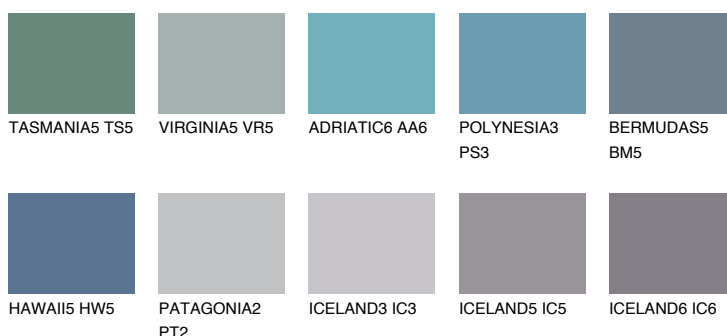

**BERMUDAS6 BM6**☀️ 15% **TSR 15%****Ngjyrat që përputhen****NGJYRAT****Intenzive**

Për më shumë informata për materialet dekorative dhe ngjyrat shkoni tek

webfaqja

www.ceresit.al

*Ngjyrat e paraqitura u referohen materialeve dekorative dhe ngjyrave të ofruara nga Ceresit. Për shkak të përdorimit të teknikave digjitale, ekziston mundësia që ngjyrat e paraqitura nuk i përfaqësojnë ato origjinale, kështu që nuk mund të konsiderohen si paraqitje të besueshme të ngjyrave. Ju rekomandojmë të kontrolloni mostrat autentike të ngjyrave.