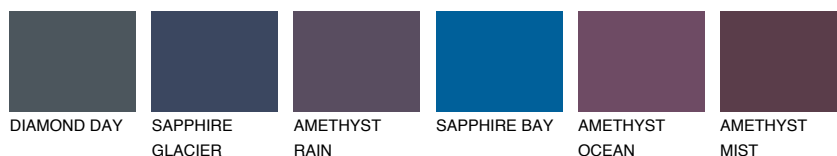

ARCTIC1 AI164% **TSR** 61%**Ngjyrat që përputhen****NGJYRAT****Intenzive**

Për më shumë informata për materialet dekorative dhe ngjyrat shkoni tek

webfaqja

www.ceresit.al

*Ngjyrat e paraqitura u referohen materialeve dekorative dhe ngjyrave të ofruara nga Ceresit. Për shkak të përdorimit të teknikave digjitale, ekziston mundësia që ngjyrat e paraqitura nuk i përfaqësojnë ato origjinale, kështu që nuk mund të konsiderohen si paraqitje të besueshme të ngjyrave. Ju rekomandojmë të kontrolloni mostrat autentike të ngjyrave.