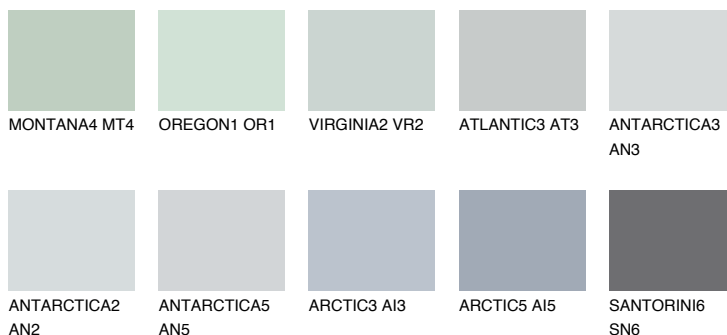

ARCTIC1 AI164% **TSR** 61%**Ngjyrat që përputhen****NGJYRAT****Intenzive**

Për më shumë informata për materialet dekorative dhe ngjyrat shkoni tek

webfaqja

www.ceresit.al

*Ngjyrat e paraqitura u referohen materialeve dekorative dhe ngjyrave të ofruara nga Ceresit. Për shkak të përdorimit të teknikave digjitale, ekziston mundësia që ngjyrat e paraqitura nuk i përfaqësojnë ato origjinale, kështu që nuk mund të konsiderohen si paraqitje të besueshme të ngjyrave. Ju rekomandojmë të kontrolloni mostrat autentike të ngjyrave.