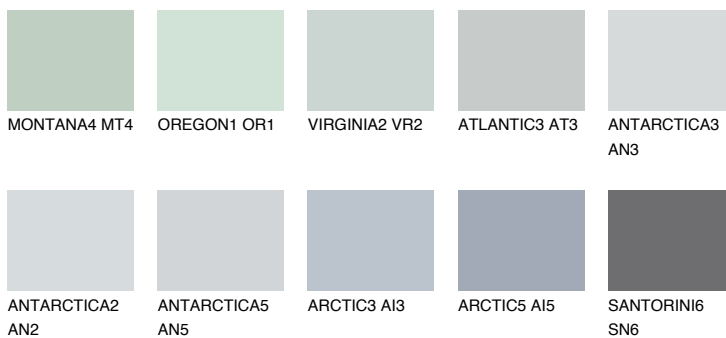

**ARCTIC1 AI1**64% **TSR** 61%**Ngjyrat që përputhen****NGJYRAT****Intenzive**

Për më shumë informata për materialet dekorative dhe ngjyrat shkoni tek

webfaqja

[www.ceresit.al](http://www.ceresit.al)

\*Ngjyrat e paraqitura u referohen materialeve dekorative dhe ngjyrave të ofruara nga Ceresit. Për shkak të përdorimit të teknikave digjitale, ekziston mundësia që ngjyrat e paraqitura nuk i përfaqësojnë ato origjinale, kështu që nuk mund të konsiderohen si paraqitje të besueshme të ngjyrave. Ju rekomandojmë të kontrolloni mostrat autentike të ngjyrave.