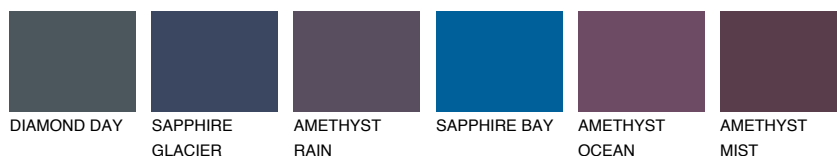

ARCTIC1 AI1

64% **TSR** 61%

Ngjyrat që përputhen

NGJYRAT

Intenzive

Për më shumë informata për materialet dekorative dhe ngjyrat shkoni tek

webfaqja

www.ceresit.al