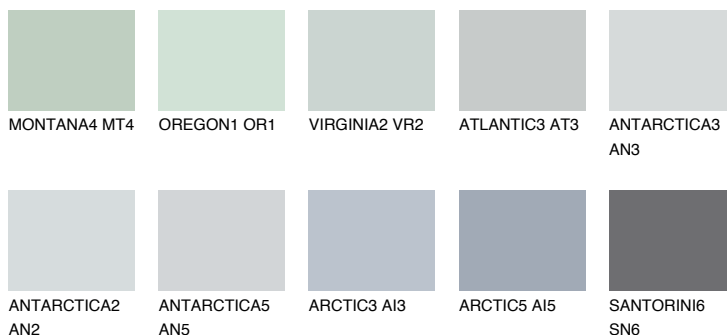

ARCTIC1 AI1

64% **TSR** 61%

Ngjyrat që përputhen

NGJYRAT

Intenzive

Për më shumë informata për materialet dekorative dhe ngjyrat shkoni tek

webfaqja

www.ceresit.al