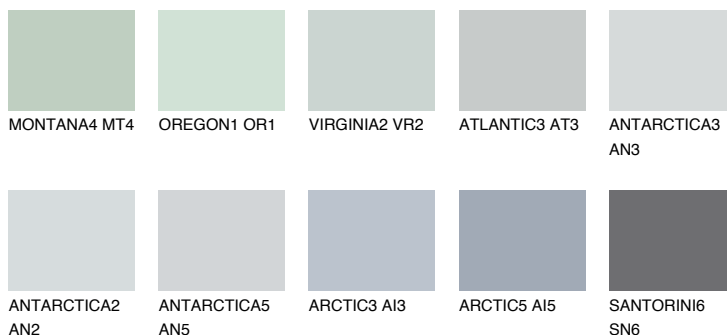

**ARCTIC1 AI1**64% **TSR** 61%**Ngjyrat që përputhen****NGJYRAT****Intenzive**

Për më shumë informata për materialet dekorative dhe ngjyrat shkoni tek

webfaqja

[www.ceresit.al](http://www.ceresit.al)

\*Ngjyrat e paraqitura u referohen materialeve dekorative dhe ngjyrave të ofruara nga Ceresit. Për shkak të përdorimit të teknikave digjitale, ekziston mundësia që ngjyrat e paraqitura nuk i përfaqësojnë ato origjinale, kështu që nuk mund të konsiderohen si paraqitje të besueshme të ngjyrave. Ju rekomandojmë të kontrolloni mostrat autentike të ngjyrave.