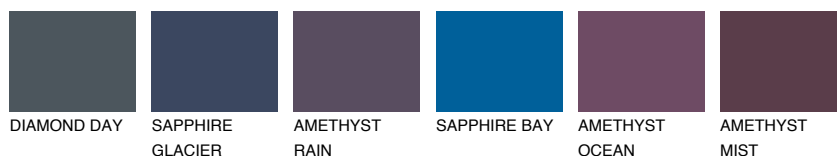

**ARCTIC1 AI1**64% **TSR** 61%**Ngjyrat që përputhen****NGJYRAT****Intenzive**

Për më shumë informata për materialet dekorative dhe ngjyrat shkoni tek

webfaqja

[www.ceresit.al](http://www.ceresit.al)

\*Ngjyrat e paraqitura u referohen materialeve dekorative dhe ngjyrave të ofruara nga Ceresit. Për shkak të përdorimit të teknikave digjitale, ekziston mundësia që ngjyrat e paraqitura nuk i përfaqësojnë ato origjinale, kështu që nuk mund të konsiderohen si paraqitje të besueshme të ngjyrave. Ju rekomandojmë të kontrolloni mostrat autentike të ngjyrave.