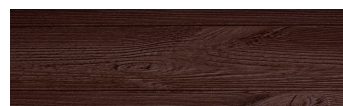

**Irish Oak****Efekti drurit**

WhiteBirch

SilverGrey

Bengal Teak

Kongo Wenge

SteelGrey

LightBeige

Norway Pine

AfricaEbony

Iberia Pine

DarkBrown

Canada Walnut

Për më shumë informata për materialet dekorative dhe ngjyrat shkoni tek

webfaqja

www.ceresit.al

*Ngjyrat e paraqitura u referohen materialeve dekorative dhe ngjyrave të ofruara nga Ceresit. Për shkak të përdorimit të teknikave digjitale, ekziston mundësia që ngjyrat e paraqitura nuk i përfaqësojnë ato origjinale, kështu që nuk mund të konsiderohen si paraqitje të besueshme të ngjyrave. Ju rekomandojmë të kontrolloni mostrat autentike të ngjyrave.