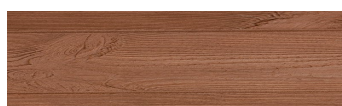

**SilverGrey****Efekti drurit**

Irish Oak

White Birch

Bengal Teak

Kongo Wenge

Steel Grey

Light Beige

Norway Pine

Africa Ebony

Iberia Pine

Dark Brown

Canada Walnut

Për më shumë informata për materialet dekorative dhe ngjyrat shkoni tek

webfaqja

[www.ceresit.al](http://www.ceresit.al)

\*Ngjyrat e paraqitura u referohen materialeve dekorative dhe ngjyrave të ofruara nga Ceresit. Për shkak të përdorimit të teknikave digjitale, ekziston mundësia që ngjyrat e paraqitura nuk i përfaqësojnë ato origjinale, kështu që nuk mund të konsiderohen si paraqitje të besueshme të ngjyrave. Ju rekomandojmë të kontrolloni mostrat autentike të ngjyrave.