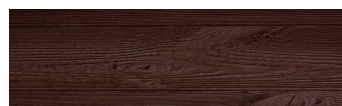

**SilverGrey****Efekti drurit**

Irish Oak

White Birch

Bengal Teak

Kongo Wenge

Steel Grey

Light Beige

Norway Pine

Africa Ebony

Iberia Pine

Dark Brown

Canada Walnut

Për më shumë informata për materialet dekorative dhe ngjyrat shkoni tek

webfaqja

[www.ceresit.al](http://www.ceresit.al)

\*Ngjyrat e paraqitura u referohen materialeve dekorative dhe ngjyrave të ofruara nga Ceresit. Për shkak të përdorimit të teknikave digjitale, ekziston mundësia që ngjyrat e paraqitura nuk i përfaqësojnë ato origjinale, kështu që nuk mund të konsiderohen si paraqitje të besueshme të ngjyrave. Ju rekomandojmë të kontrolloni mostrat autentike të ngjyrave.