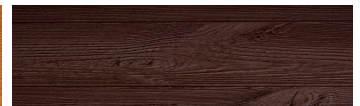

**SilverGrey****Efekti drurit**

Irish Oak

White Birch

Bengal Teak

Kongo Wenge

Steel Grey

Light Beige

Norway Pine

Africa Ebony

Iberia Pine

Dark Brown

Canada Walnut

Për më shumë informata për materialet dekorative dhe ngjyrat shkoni tek

webfaqja

www.ceresit.al

*Ngjyrat e paraqitura u referohen materialeve dekorative dhe ngjyrave të ofruara nga Ceresit. Për shkak të përdorimit të teknikave digjitale, ekziston mundësia që ngjyrat e paraqitura nuk i përfaqësojnë ato origjinale, kështu që nuk mund të konsiderohen si paraqitje të besueshme të ngjyrave. Ju rekomandojmë të kontrolloni mostrat autentike të ngjyrave.