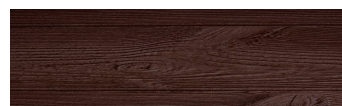

**SilverGrey****Efekti drurit**

Irish Oak

White Birch

Bengal Teak

Kongo Wenge

Steel Grey

Light Beige

Norway Pine

Africa Ebony

Iberia Pine

Dark Brown

Canada Walnut

Për më shumë informata për materialet dekorative dhe ngjyrat shkoni tek

webfaqja

[www.ceresit.al](http://www.ceresit.al)

\*Ngjyrat e paraqitura u referohen materialeve dekorative dhe ngjyrave të ofruara nga Ceresit. Për shkak të përdorimit të teknikave digjitale, ekziston mundësia që ngjyrat e paraqitura nuk i përfaqësojnë ato origjinale, kështu që nuk mund të konsiderohen si paraqitje të besueshme të ngjyrave. Ju rekomandojmë të kontrolloni mostrat autentike të ngjyrave.