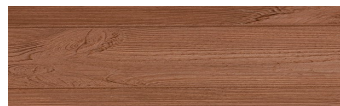

**SilverGrey****Efekti drurit**

Irish Oak

White Birch

Bengal Teak

Kongo Wenge

Steel Grey

Light Beige

Norway Pine

Africa Ebony

Iberia Pine

Dark Brown

Canada Walnut

Për më shumë informata për materialet dekorative dhe ngjyrat shkoni tek

webfaqja

www.ceresit.al

*Ngjyrat e paraqitura u referohen materialeve dekorative dhe ngjyrave të ofruara nga Ceresit. Për shkak të përdorimit të teknikave digjitale, ekziston mundësia që ngjyrat e paraqitura nuk i përfaqësojnë ato origjinale, kështu që nuk mund të konsiderohen si paraqitje të besueshme të ngjyrave. Ju rekomandojmë të kontrolloni mostrat autentike të ngjyrave.