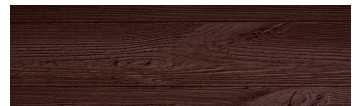

**Bengal Teak****Efkti drurit**

Irish Oak

White Birch

Silver Grey

Kongo Wenge

Steel Grey

Light Beige

Norway Pine

Africa Ebony

Iberia Pine

Dark Brown

Canada Walnut

Për më shumë informata për materialet dekorative dhe ngjyrat shkoni tek

webfaqja

www.ceresit.al

*Ngjyrat e paraqitura u referohen materialeve dekorative dhe ngjyrave të ofruara nga Ceresit. Për shkak të përdorimit të teknikave digjitale, ekziston mundësia që ngjyrat e paraqitura nuk i përfaqësojnë ato origjinale, kështu që nuk mund të konsiderohen si paraqitje të besueshme të ngjyrave. Ju rekomandojmë të kontrolloni mostrat autentike të ngjyrave.