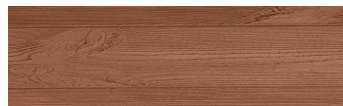

DETAJET E NGJYRAVE

Bengal Teak

Efekti drurit

Irish Oak

White Birch

Silver Grey

Kongo Wenge

Steel Grey

Light Beige

Norway Pine

Africa Ebony

Iberia Pine

Dark Brown

Canada Walnut

Për më shumë informata për materialet dekorative dhe ngjyrat shkoni tek

webfaqja