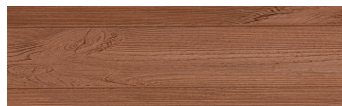

DETAJET E NGJYRAVE

Bengal Teak

Efekti drurit

Irish Oak

White Birch

Silver Grey

Kongo Wenge

Steel Grey

Light Beige

Norway Pine

Africa Ebony

Iberia Pine

Dark Brown

Canada Walnut

Për më shumë informata për materialet dekorative dhe ngjyrat shkoni tek

webfaqja