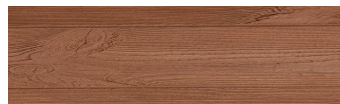

**Kongo Wenge****Efekti drurit**

Irish Oak

White Birch

Silver Grey

Bengal Teak

Steel Grey

Light Beige

Norway Pine

Africa Ebony

Iberia Pine

Dark Brown

Canada Walnut

Për më shumë informata për materialet dekorative dhe ngjyrat shkoni tek

webfaqja

[www.ceresit.al](http://www.ceresit.al)

\*Ngjyrat e paraqitura u referohen materialeve dekorative dhe ngjyrave të ofruara nga Ceresit. Për shkak të përdorimit të teknikave digjitale, ekziston mundësia që ngjyrat e paraqitura nuk i përfaqësojnë ato origjinale, kështu që nuk mund të konsiderohen si paraqitje të besueshme të ngjyrave. Ju rekomandojmë të kontrolloni mostrat autentike të ngjyrave.