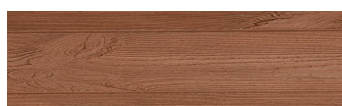

**Kongo Wenge****Efekti drurit**

Irish Oak

White Birch

Silver Grey

Bengal Teak

Steel Grey

Light Beige

Norway Pine

Africa Ebony

Iberia Pine

Dark Brown

Canada Walnut

Për më shumë informata për materialet dekorative dhe ngjyrat shkoni tek

webfaqja

[www.ceresit.al](http://www.ceresit.al)

\*Ngjyrat e paraqitura u referohen materialeve dekorative dhe ngjyrave të ofruara nga Ceresit. Për shkak të përdorimit të teknikave digjitale, ekziston mundësia që ngjyrat e paraqitura nuk i përfaqësojnë ato origjinale, kështu që nuk mund të konsiderohen si paraqitje të besueshme të ngjyrave. Ju rekomandojmë të kontrolloni mostrat autentike të ngjyrave.