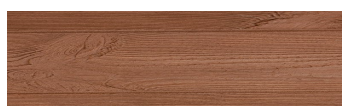

**Kongo Wenge****Efekt i drurit**

Irish Oak

White Birch

Silver Grey

Bengal Teak

Steel Grey

Light Beige

Norway Pine

Africa Ebony

Iberia Pine

Dark Brown

Canada Walnut

Për më shumë informata për materialet dekorative dhe ngjyrat shkoni tek

webfaqja

[www.ceresit.al](http://www.ceresit.al)

\*Ngjyrat e paraqitura u referohen materialeve dekorative dhe ngjyrave të ofruara nga Ceresit. Për shkak të përdorimit të teknikave digjitale, ekziston mundësia që ngjyrat e paraqitura nuk i përfaqësojnë ato origjinale, kështu që nuk mund të konsiderohen si paraqitje të besueshme të ngjyrave. Ju rekomandojmë të kontrolloni mostrat autentike të ngjyrave.