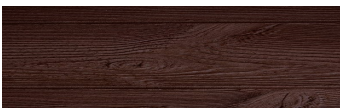

DETAJET E NGJYRAVE

SteelGrey

Efekti drurit

Irish Oak

WhiteBirch

SilverGrey

Bengal Teak

Kongo Wenge

LightBeige

Norway Pine

AfricaEbony

Iberia Pine

DarkBrown

Canada Walnut

Për më shumë informata për materialet dekorative dhe ngjyrat shkoni tek

webfaqja