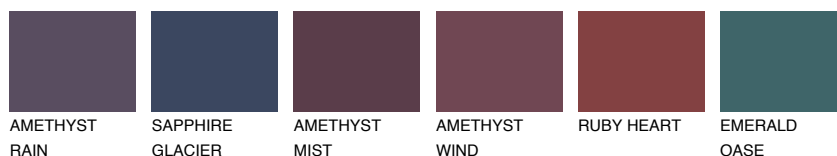

ARCTIC2 AI263% **TSR** 65%**Ngjyrat që përputhen****NGJYRAT****Intenzive**

Për më shumë informata për materialet dekorative dhe ngjyrat shkoni tek

webfaqja

www.ceresit.al

*Ngjyrat e paraqitura u referohen materialeve dekorative dhe ngjyrave të ofruara nga Ceresit. Për shkak të përdorimit të teknikave digjitale, ekziston mundësia që ngjyrat e paraqitura nuk i përfaqësojnë ato origjinale, kështu që nuk mund të konsiderohen si paraqitje të besueshme të ngjyrave. Ju rekomandojmë të kontrolloni mostrat autentike të ngjyrave.