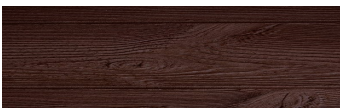

**LightBeige****Efekti drurit**

Irish Oak

White Birch

Silver Grey

Bengal Teak

Kongo Wenge

Steel Grey

Norway Pine

Africa Ebony

Iberia Pine

Dark Brown

Canada Walnut

Për më shumë informata për materialet dekorative dhe ngjyrat shkoni tek

webfaqja

www.ceresit.al

*Ngjyrat e paraqitura u referohen materialeve dekorative dhe ngjyrave të ofruara nga Ceresit. Për shkak të përdorimit të teknikave digjitale, ekziston mundësia që ngjyrat e paraqitura nuk i përfaqësojnë ato origjinale, kështu që nuk mund të konsiderohen si paraqitje të besueshme të ngjyrave. Ju rekomandojmë të kontrolloni mostrat autentike të ngjyrave.