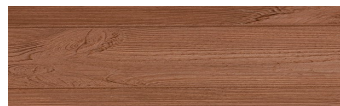

**LightBeige****Efekti drurit**

Irish Oak

White Birch

Silver Grey

Bengal Teak

Kongo Wenge

Steel Grey

Norway Pine

Africa Ebony

Iberia Pine

Dark Brown

Canada Walnut

Për më shumë informata për materialet dekorative dhe ngjyrat shkoni tek

webfaqja

www.ceresit.al

*Ngjyrat e paraqitura u referohen materialeve dekorative dhe ngjyrave të ofruara nga Ceresit. Për shkak të përdorimit të teknikave digjitale, ekziston mundësia që ngjyrat e paraqitura nuk i përfaqësojnë ato origjinale, kështu që nuk mund të konsiderohen si paraqitje të besueshme të ngjyrave. Ju rekomandojmë të kontrolloni mostrat autentike të ngjyrave.