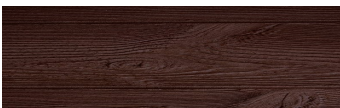

**LightBeige****Efekti drurit**

Irish Oak

WhiteBirch

SilverGrey

Bengal Teak

Kongo Wenge

SteelGrey

Norway Pine

AfricaEbony

Iberia Pine

DarkBrown

Canada Walnut

Për më shumë informata për materialet dekorative dhe ngjyrat shkoni tek

webfaqja

www.ceresit.al

*Ngjyrat e paraqitura u referohen materialeve dekorative dhe ngjyrave të ofruara nga Ceresit. Për shkak të përdorimit të teknikave digjitale, ekziston mundësia që ngjyrat e paraqitura nuk i përfaqësojnë ato origjinale, kështu që nuk mund të konsiderohen si paraqitje të besueshme të ngjyrave. Ju rekomandojmë të kontrolloni mostrat autentike të ngjyrave.