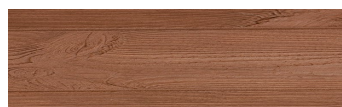

**Norway Pine****Efeki drurit**

Irish Oak

White Birch

Silver Grey

Bengal Teak

Kongo Wenge

Steel Grey

Light Beige

Africa Ebony

Iberia Pine

Dark Brown

Canada Walnut

Për më shumë informata për materialet dekorative dhe ngjyrat shkoni tek

webfaqja

www.ceresit.al

*Ngjyrat e paraqitura u referohen materialeve dekorative dhe ngjyrave të ofruara nga Ceresit. Për shkak të përdorimit të teknikave digjitale, ekziston mundësia që ngjyrat e paraqitura nuk i përfaqësojnë ato origjinale, kështu që nuk mund të konsiderohen si paraqitje të besueshme të ngjyrave. Ju rekomandojmë të kontrolloni mostrat autentike të ngjyrave.