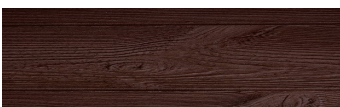

**Norway Pine****Efeki drurit**

Irish Oak

White Birch

Silver Grey

Bengal Teak

Kongo Wenge

Steel Grey

Light Beige

Africa Ebony

Iberia Pine

Dark Brown

Canada Walnut

Për më shumë informata për materialet dekorative dhe ngjyrat shkoni tek

webfaqja

www.ceresit.al

*Ngjyrat e paraqitura u referohen materialeve dekorative dhe ngjyrave të ofruara nga Ceresit. Për shkak të përdorimit të teknikave digjitale, ekziston mundësia që ngjyrat e paraqitura nuk i përfaqësojnë ato origjinale, kështu që nuk mund të konsiderohen si paraqitje të besueshme të ngjyrave. Ju rekomandojmë të kontrolloni mostrat autentike të ngjyrave.