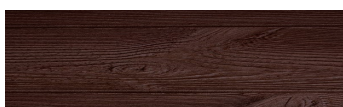

**Africa Ebony****Efekti drurit**

Irish Oak

White Birch

Silver Grey

Bengal Teak

Kongo Wenge

Steel Grey

Light Beige

Norway Pine

Iberia Pine

Dark Brown

Canada Walnut

Për më shumë informata për materialet dekorative dhe ngjyrat shkoni tek

webfaqja

[www.ceresit.al](http://www.ceresit.al)

\*Ngjyrat e paraqitura u referohen materialeve dekorative dhe ngjyrave të ofruara nga Ceresit. Për shkak të përdorimit të teknikave digjitale, ekziston mundësia që ngjyrat e paraqitura nuk i përfaqësojnë ato origjinale, kështu që nuk mund të konsiderohen si paraqitje të besueshme të ngjyrave. Ju rekomandojmë të kontrolloni mostrat autentike të ngjyrave.