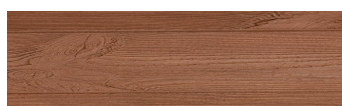

**Africa Ebony****Efekti drurit**

Irish Oak

White Birch

Silver Grey

Bengal Teak

Kongo Wenge

Steel Grey

Light Beige

Norway Pine

Iberia Pine

Dark Brown

Canada Walnut

Për më shumë informata për materialet dekorative dhe ngjyrat shkoni tek

webfaqja

[www.ceresit.al](http://www.ceresit.al)

\*Ngjyrat e paraqitura u referohen materialeve dekorative dhe ngjyrave të ofruara nga Ceresit. Për shkak të përdorimit të teknikave digjitale, ekziston mundësia që ngjyrat e paraqitura nuk i përfaqësojnë ato origjinale, kështu që nuk mund të konsiderohen si paraqitje të besueshme të ngjyrave. Ju rekomandojmë të kontrolloni mostrat autentike të ngjyrave.