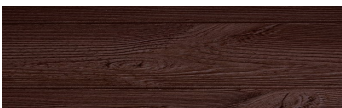

DETAJET E NGJYRAVE

Iberia Pine

Efekti drurit

Irish Oak

White Birch

Silver Grey

Bengal Teak

Kongo Wenge

Steel Grey

Light Beige

Norway Pine

Africa Ebony

Dark Brown

Canada Walnut

Për më shumë informata për materialet dekorative dhe ngjyrat shkoni tek

webfaqja