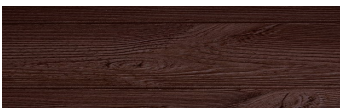

## Efekti drurit

Irish Oak

WhiteBirch

SilverGrey

Bengal Teak

Kongo Wenge

SteelGrey

LightBeige

Norway Pine

AfricaEbony

DarkBrown

Canada Walnut

Për më shumë informata për materialet dekorative dhe ngjyrat shkoni tek

webfaqja

[www.ceresit.al](http://www.ceresit.al)

\*Ngjyrat e paraqitura u referohen materialeve dekorative dhe ngjyrave të ofruara nga Ceresit. Për shkak të përdorimit të teknikave digjitale, ekziston mundësia që ngjyrat e paraqitura nuk i përfaqësojnë ato origjinale, kështu që nuk mund të konsiderohen si paraqitje të besueshme të ngjyrave. Ju rekomandojmë të kontrolloni mostrat autentike të ngjyrave.