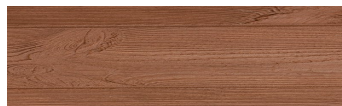

DETAJET E NGJYRAVE

Iberia Pine

Efekti drurit

Irish Oak

White Birch

Silver Grey

Bengal Teak

Kongo Wenge

Steel Grey

Light Beige

Norway Pine

Africa Ebony

Dark Brown

Canada Walnut

Për më shumë informata për materialet dekorative dhe ngjyrat shkoni tek

webfaqja