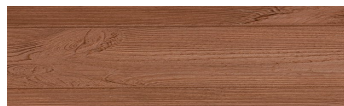

## Efekti drurit

Irish Oak

WhiteBirch

SilverGrey

Bengal Teak

Kongo Wenge

SteelGrey

LightBeige

Norway Pine

AfricaEbony

DarkBrown

Canada Walnut

Për më shumë informata për materialet dekorative dhe ngjyrat shkoni tek

webfaqja

[www.ceresit.al](http://www.ceresit.al)

\*Ngjyrat e paraqitura u referohen materialeve dekorative dhe ngjyrave të ofruara nga Ceresit. Për shkak të përdorimit të teknikave digjitale, ekziston mundësia që ngjyrat e paraqitura nuk i përfaqësojnë ato origjinale, kështu që nuk mund të konsiderohen si paraqitje të besueshme të ngjyrave. Ju rekomandojmë të kontrolloni mostrat autentike të ngjyrave.