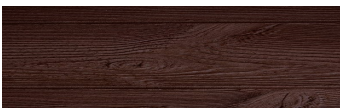

DETAJET E NGJYRAVE

Iberia Pine

Efekti drurit

Irish Oak

WhiteBirch

SilverGrey

Bengal Teak

Kongo Wenge

SteelGrey

LightBeige

Norway Pine

AfricaEbony

DarkBrown

Canada Walnut

Për më shumë informata për materialet dekorative dhe ngjyrat shkoni tek

webfaqja