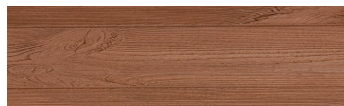

DETAJET E NGJYRAVE

Iberia Pine

Efekti drurit

Irish Oak

WhiteBirch

SilverGrey

Bengal Teak

Kongo Wenge

SteelGrey

LightBeige

Norway Pine

AfricaEbony

DarkBrown

Canada Walnut

Për më shumë informata për materialet dekorative dhe ngjyrat shkoni tek

webfaqja