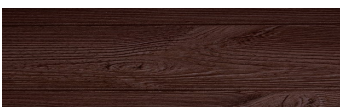

**DarkBrown****Efekti drurit**

Irish Oak

WhiteBirch

SilverGrey

Bengal Teak

Kongo Wenge

SteelGrey

LightBeige

Norway Pine

AfricaEbony

Iberia Pine

Canada Walnut

Për më shumë informata për materialet dekorative dhe ngjyrat shkoni tek

webfaqja

[www.ceresit.al](http://www.ceresit.al)

\*Ngjyrat e paraqitura u referohen materialeve dekorative dhe ngjyrave të ofruara nga Ceresit. Për shkak të përdorimit të teknikave digjitale, ekziston mundësia që ngjyrat e paraqitura nuk i përfaqësojnë ato origjinale, kështu që nuk mund të konsiderohen si paraqitje të besueshme të ngjyrave. Ju rekomandojmë të kontrolloni mostrat autentike të ngjyrave.