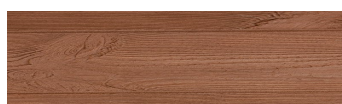

**DarkBrown****Efekti drurit**

Irish Oak

White Birch

Silver Grey

Bengal Teak

Kongo Wenge

Steel Grey

Light Beige

Norway Pine

Africa Ebony

Iberia Pine

Canada Walnut

Për më shumë informata për materialet dekorative dhe ngjyrat shkoni tek

webfaqja

www.ceresit.al

*Ngjyrat e paraqitura u referohen materialeve dekorative dhe ngjyrave të ofruara nga Ceresit. Për shkak të përdorimit të teknikave digjitale, ekziston mundësia që ngjyrat e paraqitura nuk i përfaqësojnë ato origjinale, kështu që nuk mund të konsiderohen si paraqitje të besueshme të ngjyrave. Ju rekomandojmë të kontrolloni mostrat autentike të ngjyrave.