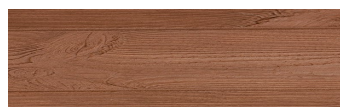

**DarkBrown****Efekti drurit**

Irish Oak

WhiteBirch

SilverGrey

Bengal Teak

Kongo Wenge

SteelGrey

LightBeige

Norway Pine

AfricaEbony

Iberia Pine

Canada Walnut

Për më shumë informata për materialet dekorative dhe ngjyrat shkoni tek

webfaqja

[www.ceresit.al](http://www.ceresit.al)

\*Ngjyrat e paraqitura u referohen materialeve dekorative dhe ngjyrave të ofruara nga Ceresit. Për shkak të përdorimit të teknikave digjitale, ekziston mundësia që ngjyrat e paraqitura nuk i përfaqësojnë ato origjinale, kështu që nuk mund të konsiderohen si paraqitje të besueshme të ngjyrave. Ju rekomandojmë të kontrolloni mostrat autentike të ngjyrave.