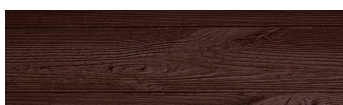

**DarkBrown****Efekti drurit**

Irish Oak

White Birch

Silver Grey

Bengal Teak

Kongo Wenge

Steel Grey

Light Beige

Norway Pine

Africa Ebony

Iberia Pine

Canada Walnut

Për më shumë informata për materialet dekorative dhe ngjyrat shkoni tek

webfaqja

www.ceresit.al

*Ngjyrat e paraqitura u referohen materialeve dekorative dhe ngjyrave të ofruara nga Ceresit. Për shkak të përdorimit të teknikave digjitale, ekziston mundësia që ngjyrat e paraqitura nuk i përfaqësojnë ato origjinale, kështu që nuk mund të konsiderohen si paraqitje të besueshme të ngjyrave. Ju rekomandojmë të kontrolloni mostrat autentike të ngjyrave.