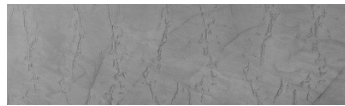

**Sand texture in
Tokyo Graphite
colour**

Efekt i veçantë betoni

Winter texture in Sydney Light colour

Ocean texture in Chicago Grey colour

Desert texture in Tokyo Graphite colour

Snow texture in Sydney Light colour

Wind texture in Chicago Grey colour

Ice texture in Sydney Light colour

Lake texture in Sydney Light colour

Storm texture in Tokyo Graphite and Sydney Light colours

Rock texture in Sydney Light and Tokyo Graphite colours

Rain texture in Tokyo Graphite colour

Për më shumë informata për materialet dekorative dhe ngjyrat shkoni tek
webfaqja
www.ceresit.al

*Ngjyrat e paraqitura u referohen materialeve dekorative dhe ngjyrave të ofruara nga Ceresit. Për shkak të përdorimit të teknikave digjitale, ekziston mundësia që ngjyrat e paraqitura nuk i përfaqësojnë ato origjinale, kështu që nuk mund të konsiderohen si paraqitje të besueshme të ngjyrave. Ju rekomandojmë të kontrolloni mostrat autentike të ngjyrave.