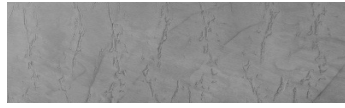

**Sand texture in
Tokyo Graphite
colour**

Efekt i veçantë betoni

Winter texture in Sydney Light colour

Ocean texture in Chicago Grey colour

Desert texture in Tokyo Graphite colour

Snow texture in Sydney Light colour

Cloud texture in Chicago Grey colour

Autumn texture in Chicago Grey and
Tokyo Graphite colours

Frost texture in Tokyo Graphite and
Sydney Light colours

Wave texture in Chicago Grey colour

Për më shumë informata për materialet dekorative dhe ngjyrat shkoni tek

Wind texture in Chicago Grey colour

Ice texture in Sydney Light colour

Lake texture in Sydney Light colour

Storm texture in Tokyo Graphite and Sydney Light colours

Rock texture in Sydney Light and Tokyo Graphite colours

Rain texture in Tokyo Graphite colour

Për më shumë informata për materialet dekorative dhe ngjyrat shkoni tek
webfaqja
www.ceresit.al

*Ngjyrat e paraqitura u referohen materialeve dekorative dhe ngjyrave të ofruara nga Ceresit. Për shkak të përdorimit të teknikave digjitale, ekziston mundësia që ngjyrat e paraqitura nuk i përfaqësojnë ato origjinale, kështu që nuk mund të konsiderohen si paraqitje të besueshme të ngjyrave. Ju rekomandojmë të kontrolloni mostrat autentike të ngjyrave.