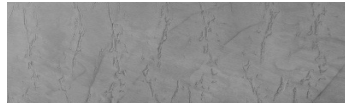

**Sand texture in
Tokyo Graphite
colour**

Efekt i veçantë betoni

Winter texture in Sydney Light colour

Ocean texture in Chicago Grey colour

Desert texture in Tokyo Graphite colour

Snow texture in Sydney Light colour

Cloud texture in Chicago Grey colour

Autumn texture in Chicago Grey and
Tokyo Graphite coloursFrost texture in Tokyo Graphite and
Sydney Light colours

Wave texture in Chicago Grey colour

Për më shumë informata për materialet dekorative dhe ngjyrat shkoni tek

Wind texture in Chicago Grey colour

Ice texture in Sydney Light colour

Lake texture in Sydney Light colour

Storm texture in Tokyo Graphite and Sydney Light colours

Rock texture in Sydney Light and Tokyo Graphite colours

Rain texture in Tokyo Graphite colour

Për më shumë informata për materialet dekorative dhe ngjyrat shkoni tek
webfaqja
www.ceresit.al

*Ngjyrat e paraqitura u referohen materialeve dekorative dhe ngjyrave të ofruara nga Ceresit. Për shkak të përdorimit të teknikave digjitale, ekziston mundësia që ngjyrat e paraqitura nuk i përfaqësojnë ato origjinale, kështu që nuk mund të konsiderohen si paraqitje të besueshme të ngjyrave. Ju rekomandojmë të kontrolloni mostrat autentike të ngjyrave.