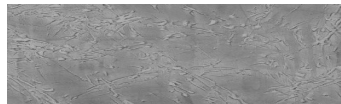

**Ocean texture in
Chicago Grey colour****Efekt i veçantë betoni**

Sand texture in Tokyo Graphite colour

Winter texture in Sydney Light colour

Desert texture in Tokyo Graphite colour

Snow texture in Sydney Light colour

Cloud texture in Chicago Grey colour

Autumn texture in Chicago Grey and
Tokyo Graphite coloursFrost texture in Tokyo Graphite and
Sydney Light colours

Wave texture in Chicago Grey colour

Wind texture in Chicago Grey colour

Ice texture in Sydney Light colour

Lake texture in Sydney Light colour

Storm texture in Tokyo Graphite and
Sydney Light colours

Për më shumë informata për materialet dekorative dhe ngjyrat shkoni tek
webfaqja

Rock texture in Sydney Light and Tokyo Graphite colours

Rain texture in Tokyo Graphite colour

Për më shumë informata për materialet dekorative dhe ngjyrat shkoni tek
webfaqja
www.ceresit.al

*Ngjyrat e paraqitura u referohen materialeve dekorative dhe ngjyrave të ofruara nga Ceresit. Për shkak të përdorimit të teknikave digjitale, ekziston mundësia që ngjyrat e paraqitura nuk i përfaqësojnë ato origjinale, kështu që nuk mund të konsiderohen si paraqitje të besueshme të ngjyrave. Ju rekomandojmë të kontrolloni mostrat autentike të ngjyrave.