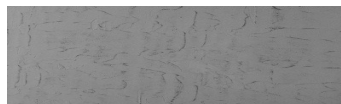

**Ocean texture in
Chicago Grey colour****Efekt i veçantë betoni**

Sand texture in Tokyo Graphite colour

Winter texture in Sydney Light colour

Desert texture in Tokyo Graphite colour

Snow texture in Sydney Light colour

Cloud texture in Chicago Grey colour

Autumn texture in Chicago Grey and
Tokyo Graphite coloursFrost texture in Tokyo Graphite and
Sydney Light colours

Wave texture in Chicago Grey colour

Wind texture in Chicago Grey colour

Ice texture in Sydney Light colour

Lake texture in Sydney Light colour

Storm texture in Tokyo Graphite and
Sydney Light colours

Për më shumë informata për materialet dekorative dhe ngjyrat shkoni tek

webfaqja

Rock texture in Sydney Light and Tokyo Graphite colours

Rain texture in Tokyo Graphite colour

Për më shumë informata për materialet dekorative dhe ngjyrat shkoni tek
webfaqja
www.ceresit.al

*Ngjyrat e paraqitura u referohen materialeve dekorative dhe ngjyrave të ofruara nga Ceresit. Për shkak të përdorimit të teknikave digjitale, ekziston mundësia që ngjyrat e paraqitura nuk i përfaqësojnë ato origjinale, kështu që nuk mund të konsiderohen si paraqitje të besueshme të ngjyrave. Ju rekomandojmë të kontrolloni mostrat autentike të ngjyrave.