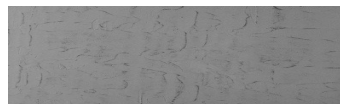

**Ocean texture in
Chicago Grey colour****Efekt i veçantë betoni**

Sand texture in Tokyo Graphite colour

Winter texture in Sydney Light colour

Desert texture in Tokyo Graphite colour

Snow texture in Sydney Light colour

Cloud texture in Chicago Grey colour

Autumn texture in Chicago Grey and
Tokyo Graphite coloursFrost texture in Tokyo Graphite and
Sydney Light colours

Wave texture in Chicago Grey colour

Wind texture in Chicago Grey colour

Ice texture in Sydney Light colour

Lake texture in Sydney Light colour

Storm texture in Tokyo Graphite and
Sydney Light colours

Për më shumë informata për materialet dekorative dhe ngjyrat shkoni tek

webfaqja

Rock texture in Sydney Light and Tokyo Graphite colours

Rain texture in Tokyo Graphite colour

Për më shumë informata për materialet dekorative dhe ngjyrat shkoni tek
webfaqja
www.ceresit.al

*Ngjyrat e paraqitura u referohen materialeve dekorative dhe ngjyrave të ofruara nga Ceresit. Për shkak të përdorimit të teknikave digjitale, ekziston mundësia që ngjyrat e paraqitura nuk i përfaqësojnë ato origjinale, kështu që nuk mund të konsiderohen si paraqitje të besueshme të ngjyrave. Ju rekomandojmë të kontrolloni mostrat autentike të ngjyrave.