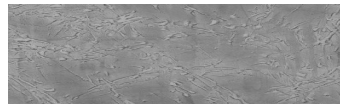

**Ocean texture in
Chicago Grey colour****Efekt i veçantë betoni**

Sand texture in Tokyo Graphite colour

Winter texture in Sydney Light colour

Desert texture in Tokyo Graphite colour

Snow texture in Sydney Light colour

Cloud texture in Chicago Grey colour

Autumn texture in Chicago Grey and
Tokyo Graphite coloursFrost texture in Tokyo Graphite and
Sydney Light colours

Wave texture in Chicago Grey colour

Wind texture in Chicago Grey colour

Ice texture in Sydney Light colour

Lake texture in Sydney Light colour

Storm texture in Tokyo Graphite and
Sydney Light colours

Për më shumë informata për materialet dekorative dhe ngjyrat shkoni tek

webfaqja

Rock texture in Sydney Light and Tokyo Graphite colours

Rain texture in Tokyo Graphite colour

Për më shumë informata për materialet dekorative dhe ngjyrat shkoni tek
webfaqja
www.ceresit.al

*Ngjyrat e paraqitura u referohen materialeve dekorative dhe ngjyrave të ofruara nga Ceresit. Për shkak të përdorimit të teknikave digjitale, ekziston mundësia që ngjyrat e paraqitura nuk i përfaqësojnë ato origjinale, kështu që nuk mund të konsiderohen si paraqitje të besueshme të ngjyrave. Ju rekomandojmë të kontrolloni mostrat autentike të ngjyrave.