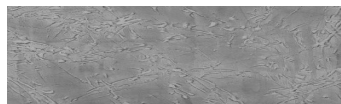

**Ocean texture in
Chicago Grey colour****Efekt i veçantë betoni**

Sand texture in Tokyo Graphite colour

Winter texture in Sydney Light colour

Desert texture in Tokyo Graphite colour

Snow texture in Sydney Light colour

Cloud texture in Chicago Grey colour

Autumn texture in Chicago Grey and
Tokyo Graphite coloursFrost texture in Tokyo Graphite and
Sydney Light colours

Wave texture in Chicago Grey colour

Wind texture in Chicago Grey colour

Ice texture in Sydney Light colour

Lake texture in Sydney Light colour

Storm texture in Tokyo Graphite and
Sydney Light colours

Për më shumë informata për materialet dekorative dhe ngjyrat shkoni tek

webfaqja

Rock texture in Sydney Light and Tokyo Graphite colours

Rain texture in Tokyo Graphite colour

Për më shumë informata për materialet dekorative dhe ngjyrat shkoni tek
webfaqja
www.ceresit.al

*Ngjyrat e paraqitura u referohen materialeve dekorative dhe ngjyrave të ofruara nga Ceresit. Për shkak të përdorimit të teknikave digjitale, ekziston mundësia që ngjyrat e paraqitura nuk i përfaqësojnë ato origjinale, kështu që nuk mund të konsiderohen si paraqitje të besueshme të ngjyrave. Ju rekomandojmë të kontrolloni mostrat autentike të ngjyrave.