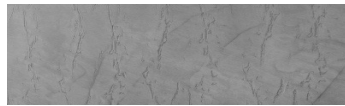

**Desert texture in
Tokyo Graphite
colour**

Efekt i veçantë betoni

Sand texture in Tokyo Graphite colour

Winter texture in Sydney Light colour

Ocean texture in Chicago Grey colour

Snow texture in Sydney Light colour

Wind texture in Chicago Grey colour

Ice texture in Sydney Light colour

Lake texture in Sydney Light colour

Storm texture in Tokyo Graphite and Sydney Light colours

Rock texture in Sydney Light and Tokyo Graphite colours

Rain texture in Tokyo Graphite colour

Për më shumë informata për materialet dekorative dhe ngjyrat shkoni tek
webfaqja
www.ceresit.al

*Ngjyrat e paraqitura u referohen materialeve dekorative dhe ngjyrave të ofruara nga Ceresit. Për shkak të përdorimit të teknikave digjitale, ekziston mundësia që ngjyrat e paraqitura nuk i përfaqësojnë ato origjinale, kështu që nuk mund të konsiderohen si paraqitje të besueshme të ngjyrave. Ju rekomandojmë të kontrolloni mostrat autentike të ngjyrave.