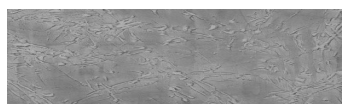

**Cloud texture in
Chicago Grey colour****Efekt i veçantë betoni**

Sand texture in Tokyo Graphite colour

Winter texture in Sydney Light colour

Ocean texture in Chicago Grey colour

Desert texture in Tokyo Graphite colour

Snow texture in Sydney Light colour

Autumn texture in Chicago Grey and
Tokyo Graphite coloursFrost texture in Tokyo Graphite and
Sydney Light colours

Wave texture in Chicago Grey colour

Wind texture in Chicago Grey colour

Ice texture in Sydney Light colour

Lake texture in Sydney Light colour

Storm texture in Tokyo Graphite and
Sydney Light colours

Për më shumë informata për materialet dekorative dhe ngjyrat shkoni tek

webfaqja

Rock texture in Sydney Light and Tokyo Graphite colours

Rain texture in Tokyo Graphite colour

Për më shumë informata për materialet dekorative dhe ngjyrat shkoni tek
webfaqja
www.ceresit.al

*Ngjyrat e paraqitura u referohen materialeve dekorative dhe ngjyrave të ofruara nga Ceresit. Për shkak të përdorimit të teknikave digjitale, ekziston mundësia që ngjyrat e paraqitura nuk i përfaqësojnë ato origjinale, kështu që nuk mund të konsiderohen si paraqitje të besueshme të ngjyrave. Ju rekomandojmë të kontrolloni mostrat autentike të ngjyrave.