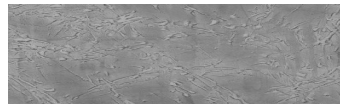

**Cloud texture in
Chicago Grey colour****Efekt i veçantë betoni**

Sand texture in Tokyo Graphite colour

Winter texture in Sydney Light colour

Ocean texture in Chicago Grey colour

Desert texture in Tokyo Graphite colour

Snow texture in Sydney Light colour

Autumn texture in Chicago Grey and
Tokyo Graphite coloursFrost texture in Tokyo Graphite and
Sydney Light colours

Wave texture in Chicago Grey colour

Wind texture in Chicago Grey colour

Ice texture in Sydney Light colour

Lake texture in Sydney Light colour

Storm texture in Tokyo Graphite and
Sydney Light colours

Për më shumë informata për materialet dekorative dhe ngjyrat shkoni tek

webfaqja

Rock texture in Sydney Light and Tokyo Graphite colours

Rain texture in Tokyo Graphite colour

Për më shumë informata për materialet dekorative dhe ngjyrat shkoni tek
webfaqja
www.ceresit.al

*Ngjyrat e paraqitura u referohen materialeve dekorative dhe ngjyrave të ofruara nga Ceresit. Për shkak të përdorimit të teknikave digjitale, ekziston mundësia që ngjyrat e paraqitura nuk i përfaqësojnë ato origjinale, kështu që nuk mund të konsiderohen si paraqitje të besueshme të ngjyrave. Ju rekomandojmë të kontrolloni mostrat autentike të ngjyrave.