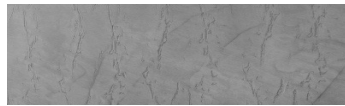

Snow texture in Sydney Light colour

Cloud texture in Chicago Grey colour

Frost texture in Tokyo Graphite and
Sydney Light colours

Wave texture in Chicago Grey colour

Për më shumë informata për materialet dekorative dhe ngjyrat shkoni tek

Wind texture in Chicago Grey colour

Ice texture in Sydney Light colour

Lake texture in Sydney Light colour

Storm texture in Tokyo Graphite and Sydney Light colours

Rock texture in Sydney Light and Tokyo Graphite colours

Rain texture in Tokyo Graphite colour

Për më shumë informata për materialet dekorative dhe ngjyrat shkoni tek
webfaqja
www.ceresit.al

*Ngjyrat e paraqitura u referohen materialeve dekorative dhe ngjyrave të ofruara nga Ceresit. Për shkak të përdorimit të teknikave digjitale, ekziston mundësia që ngjyrat e paraqitura nuk i përfaqësojnë ato origjinale, kështu që nuk mund të konsiderohen si paraqitje të besueshme të ngjyrave. Ju rekomandojmë të kontrolloni mostrat autentike të ngjyrave.