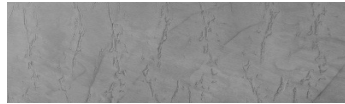

**Frost texture in
Tokyo Graphite and
Sydney Light colours**

Efekt i veçantë betoni

Sand texture in Tokyo Graphite colour

Winter texture in Sydney Light colour

Ocean texture in Chicago Grey colour

Desert texture in Tokyo Graphite colour

Wind texture in Chicago Grey colour

Ice texture in Sydney Light colour

Lake texture in Sydney Light colour

Storm texture in Tokyo Graphite and Sydney Light colours

Rock texture in Sydney Light and Tokyo Graphite colours

Rain texture in Tokyo Graphite colour

Për më shumë informata për materialet dekorative dhe ngjyrat shkoni tek
webfaqja
www.ceresit.al

*Ngjyrat e paraqitura u referohen materialeve dekorative dhe ngjyrave të ofruara nga Ceresit. Për shkak të përdorimit të teknikave digjitale, ekziston mundësia që ngjyrat e paraqitura nuk i përfaqësojnë ato origjinale, kështu që nuk mund të konsiderohen si paraqitje të besueshme të ngjyrave. Ju rekomandojmë të kontrolloni mostrat autentike të ngjyrave.