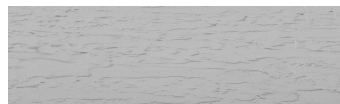

**Wave texture in
Chicago Grey colour****Efekt i veçantë betoni**

Sand texture in Tokyo Graphite colour

Winter texture in Sydney Light colour

Ocean texture in Chicago Grey colour

Desert texture in Tokyo Graphite colour

Snow texture in Sydney Light colour

Cloud texture in Chicago Grey colour

Autumn texture in Chicago Grey and
Tokyo Graphite coloursFrost texture in Tokyo Graphite and
Sydney Light colours

Wind texture in Chicago Grey colour

Ice texture in Sydney Light colour

Lake texture in Sydney Light colour

Storm texture in Tokyo Graphite and
Sydney Light colours

Për më shumë informata për materialet dekorative dhe ngjyrat shkoni tek

webfaqja

Rock texture in Sydney Light and Tokyo Graphite colours

Rain texture in Tokyo Graphite colour

Për më shumë informata për materialet dekorative dhe ngjyrat shkoni tek
webfaqja
www.ceresit.al

*Ngjyrat e paraqitura u referohen materialeve dekorative dhe ngjyrave të ofruara nga Ceresit. Për shkak të përdorimit të teknikave digjitale, ekziston mundësia që ngjyrat e paraqitura nuk i përfaqësojnë ato origjinale, kështu që nuk mund të konsiderohen si paraqitje të besueshme të ngjyrave. Ju rekomandojmë të kontrolloni mostrat autentike të ngjyrave.