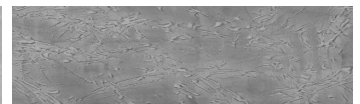

**Wind texture in
Chicago Grey colour****Efekt i veçantë betoni**

Sand texture in Tokyo Graphite colour

Winter texture in Sydney Light colour

Ocean texture in Chicago Grey colour

Desert texture in Tokyo Graphite colour

Snow texture in Sydney Light colour

Cloud texture in Chicago Grey colour

Autumn texture in Chicago Grey and
Tokyo Graphite coloursFrost texture in Tokyo Graphite and
Sydney Light colours

Wave texture in Chicago Grey colour

Ice texture in Sydney Light colour

Lake texture in Sydney Light colour

Storm texture in Tokyo Graphite and
Sydney Light colours

Për më shumë informata për materialet dekorative dhe ngjyrat shkoni tek

webfaqja

Rock texture in Sydney Light and Tokyo Graphite colours

Rain texture in Tokyo Graphite colour

Për më shumë informata për materialet dekorative dhe ngjyrat shkoni tek
webfaqja
www.ceresit.al

*Ngjyrat e paraqitura u referohen materialeve dekorative dhe ngjyrave të ofruara nga Ceresit. Për shkak të përdorimit të teknikave digjitale, ekziston mundësia që ngjyrat e paraqitura nuk i përfaqësojnë ato origjinale, kështu që nuk mund të konsiderohen si paraqitje të besueshme të ngjyrave. Ju rekomandojmë të kontrolloni mostrat autentike të ngjyrave.