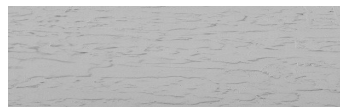

**Ice texture in Sydney
Light colour****Efekt i veçantë betoni**

Sand texture in Tokyo Graphite colour

Winter texture in Sydney Light colour

Ocean texture in Chicago Grey colour

Desert texture in Tokyo Graphite colour

Snow texture in Sydney Light colour

Cloud texture in Chicago Grey colour

Autumn texture in Chicago Grey and
Tokyo Graphite coloursFrost texture in Tokyo Graphite and
Sydney Light colours

Wave texture in Chicago Grey colour

Wind texture in Chicago Grey colour

Lake texture in Sydney Light colour

Storm texture in Tokyo Graphite and
Sydney Light colours

Për më shumë informata për materialet dekorative dhe ngjyrat shkoni tek

webfaqja

Rock texture in Sydney Light and Tokyo Graphite colours

Rain texture in Tokyo Graphite colour

Për më shumë informata për materialet dekorative dhe ngjyrat shkoni tek
webfaqja
www.ceresit.al

*Ngjyrat e paraqitura u referohen materialeve dekorative dhe ngjyrave të ofruara nga Ceresit. Për shkak të përdorimit të teknikave digjitale, ekziston mundësia që ngjyrat e paraqitura nuk i përfaqësojnë ato origjinale, kështu që nuk mund të konsiderohen si paraqitje të besueshme të ngjyrave. Ju rekomandojmë të kontrolloni mostrat autentike të ngjyrave.