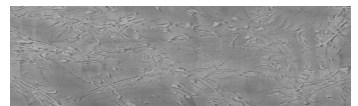

**Ice texture in Sydney
Light colour****Efekt i veçantë betoni**

Sand texture in Tokyo Graphite colour

Winter texture in Sydney Light colour

Ocean texture in Chicago Grey colour

Desert texture in Tokyo Graphite colour

Snow texture in Sydney Light colour

Cloud texture in Chicago Grey colour

Autumn texture in Chicago Grey and
Tokyo Graphite coloursFrost texture in Tokyo Graphite and
Sydney Light colours

Wave texture in Chicago Grey colour

Wind texture in Chicago Grey colour

Lake texture in Sydney Light colour

Storm texture in Tokyo Graphite and
Sydney Light colours

Për më shumë informata për materialet dekorative dhe ngjyrat shkoni tek

webfaqja

Rock texture in Sydney Light and Tokyo Graphite colours

Rain texture in Tokyo Graphite colour

Për më shumë informata për materialet dekorative dhe ngjyrat shkoni tek
webfaqja
www.ceresit.al

*Ngjyrat e paraqitura u referohen materialeve dekorative dhe ngjyrave të ofruara nga Ceresit. Për shkak të përdorimit të teknikave digjitale, ekziston mundësia që ngjyrat e paraqitura nuk i përfaqësojnë ato origjinale, kështu që nuk mund të konsiderohen si paraqitje të besueshme të ngjyrave. Ju rekomandojmë të kontrolloni mostrat autentike të ngjyrave.