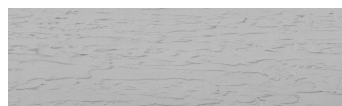

**Lake texture in
Sydney Light colour****Efekt i veçantë betoni**

Sand texture in Tokyo Graphite colour

Winter texture in Sydney Light colour

Ocean texture in Chicago Grey colour

Desert texture in Tokyo Graphite colour

Snow texture in Sydney Light colour

Cloud texture in Chicago Grey colour

Autumn texture in Chicago Grey and
Tokyo Graphite coloursFrost texture in Tokyo Graphite and
Sydney Light colours

Wave texture in Chicago Grey colour

Wind texture in Chicago Grey colour

Ice texture in Sydney Light colour

Storm texture in Tokyo Graphite and
Sydney Light colours

Për më shumë informata për materialet dekorative dhe ngjyrat shkoni tek

webfaqja

Rock texture in Sydney Light and Tokyo Graphite colours

Rain texture in Tokyo Graphite colour

Për më shumë informata për materialet dekorative dhe ngjyrat shkoni tek
webfaqja
www.ceresit.al

*Ngjyrat e paraqitura u referohen materialeve dekorative dhe ngjyrave të ofruara nga Ceresit. Për shkak të përdorimit të teknikave digjitale, ekziston mundësia që ngjyrat e paraqitura nuk i përfaqësojnë ato origjinale, kështu që nuk mund të konsiderohen si paraqitje të besueshme të ngjyrave. Ju rekomandojmë të kontrolloni mostrat autentike të ngjyrave.