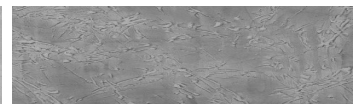

**Lake texture in
Sydney Light colour****Efekt i veçantë betoni**

Sand texture in Tokyo Graphite colour

Winter texture in Sydney Light colour

Ocean texture in Chicago Grey colour

Desert texture in Tokyo Graphite colour

Snow texture in Sydney Light colour

Cloud texture in Chicago Grey colour

Autumn texture in Chicago Grey and
Tokyo Graphite coloursFrost texture in Tokyo Graphite and
Sydney Light colours

Wave texture in Chicago Grey colour

Wind texture in Chicago Grey colour

Ice texture in Sydney Light colour

Storm texture in Tokyo Graphite and
Sydney Light colours

Për më shumë informata për materialet dekorative dhe ngjyrat shkoni tek

webfaqja

Rock texture in Sydney Light and Tokyo Graphite colours

Rain texture in Tokyo Graphite colour

Për më shumë informata për materialet dekorative dhe ngjyrat shkoni tek
webfaqja
www.ceresit.al

*Ngjyrat e paraqitura u referohen materialeve dekorative dhe ngjyrave të ofruara nga Ceresit. Për shkak të përdorimit të teknikave digjitale, ekziston mundësia që ngjyrat e paraqitura nuk i përfaqësojnë ato origjinale, kështu që nuk mund të konsiderohen si paraqitje të besueshme të ngjyrave. Ju rekomandojmë të kontrolloni mostrat autentike të ngjyrave.