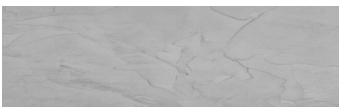

**Storm texture in
Tokyo Graphite and
Sydney Light colours**

Efekt i veçantë betoni

Sand texture in Tokyo Graphite colour

Winter texture in Sydney Light colour

Ocean texture in Chicago Grey colour

Desert texture in Tokyo Graphite colour

Snow texture in Sydney Light colour

Cloud texture in Chicago Grey colour

Autumn texture in Chicago Grey and
Tokyo Graphite coloursFrost texture in Tokyo Graphite and
Sydney Light colours

Wave texture in Chicago Grey colour

Rock texture in Sydney Light and Tokyo Graphite colours

Rain texture in Tokyo Graphite colour

Për më shumë informata për materialet dekorative dhe ngjyrat shkoni tek
webfaqja
www.ceresit.al

*Ngjyrat e paraqitura u referohen materialeve dekorative dhe ngjyrave të ofruara nga Ceresit. Për shkak të përdorimit të teknikave digjitale, ekziston mundësia që ngjyrat e paraqitura nuk i përfaqësojnë ato origjinale, kështu që nuk mund të konsiderohen si paraqitje të besueshme të ngjyrave. Ju rekomandojmë të kontrolloni mostrat autentike të ngjyrave.