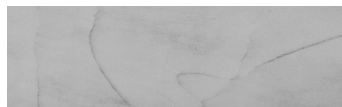

**Storm texture in
Tokyo Graphite and
Sydney Light colours**

Efekt i veçantë betoni

Sand texture in Tokyo Graphite colour

Winter texture in Sydney Light colour

Ocean texture in Chicago Grey colour

Desert texture in Tokyo Graphite colour

Snow texture in Sydney Light colour

Cloud texture in Chicago Grey colour

Autumn texture in Chicago Grey and
Tokyo Graphite coloursFrost texture in Tokyo Graphite and
Sydney Light colours

Wave texture in Chicago Grey colour

Rock texture in Sydney Light and Tokyo Graphite colours

Rain texture in Tokyo Graphite colour

Për më shumë informata për materialet dekorative dhe ngjyrat shkoni tek
webfaqja
www.ceresit.al

*Ngjyrat e paraqitura u referohen materialeve dekorative dhe ngjyrave të ofruara nga Ceresit. Për shkak të përdorimit të teknikave digjitale, ekziston mundësia që ngjyrat e paraqitura nuk i përfaqësojnë ato origjinale, kështu që nuk mund të konsiderohen si paraqitje të besueshme të ngjyrave. Ju rekomandojmë të kontrolloni mostrat autentike të ngjyrave.