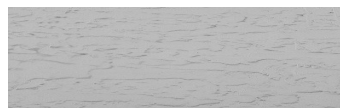

**Storm texture in
Tokyo Graphite and
Sydney Light colours**

Efekt i veçantë betoni

Sand texture in Tokyo Graphite colour

Winter texture in Sydney Light colour

Ocean texture in Chicago Grey colour

Desert texture in Tokyo Graphite colour

Snow texture in Sydney Light colour

Cloud texture in Chicago Grey colour

Autumn texture in Chicago Grey and
Tokyo Graphite coloursFrost texture in Tokyo Graphite and
Sydney Light colours

Wave texture in Chicago Grey colour

Wind texture in Chicago Grey colour

Ice texture in Sydney Light colour

Lake texture in Sydney Light colour

Për më shumë informata për materialet dekorative dhe ngjyrat shkoni tek

webfaqja

www.ceresit.al

*Ngjyrat e paraqitura u referohen materialeve dekorative dhe ngjyrave të ofruara nga Ceresit. Për shkak të përdorimit të teknikave digjitale, ekziston mundësia që ngjyrat e paraqitura nuk i përfaqësojnë ato origjinale, kështu që nuk mund të konsiderohen si paraqitje të besueshme të ngjyrave. Ju rekomandojmë të kontrolloni mostrat autentike të ngjyrave.

Rock texture in Sydney Light and Tokyo Graphite colours

Rain texture in Tokyo Graphite colour

Për më shumë informata për materialet dekorative dhe ngjyrat shkoni tek
webfaqja
www.ceresit.al

*Ngjyrat e paraqitura u referohen materialeve dekorative dhe ngjyrave të ofruara nga Ceresit. Për shkak të përdorimit të teknikave digjitale, ekziston mundësia që ngjyrat e paraqitura nuk i përfaqësojnë ato origjinale, kështu që nuk mund të konsiderohen si paraqitje të besueshme të ngjyrave. Ju rekomandojmë të kontrolloni mostrat autentike të ngjyrave.