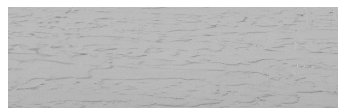

**Storm texture in
Tokyo Graphite and
Sydney Light colours**

Efekt i veçantë betoni

Sand texture in Tokyo Graphite colour

Winter texture in Sydney Light colour

Ocean texture in Chicago Grey colour

Desert texture in Tokyo Graphite colour

Snow texture in Sydney Light colour

Cloud texture in Chicago Grey colour

Autumn texture in Chicago Grey and
Tokyo Graphite coloursFrost texture in Tokyo Graphite and
Sydney Light colours

Wave texture in Chicago Grey colour

Wind texture in Chicago Grey colour

Ice texture in Sydney Light colour

Lake texture in Sydney Light colour

Për më shumë informata për materialet dekorative dhe ngjyrat shkoni tek

webfaqja

www.ceresit.al

*Ngjyrat e paraqitura u referohen materialeve dekorative dhe ngjyrave të ofruara nga Ceresit. Për shkak të përdorimit të teknikave digjitale, ekziston mundësia që ngjyrat e paraqitura nuk i përfaqësojnë ato origjinale, kështu që nuk mund të konsiderohen si paraqitje të besueshme të ngjyrave. Ju rekomandojmë të kontrolloni mostrat autentike të ngjyrave.

Rock texture in Sydney Light and Tokyo Graphite colours

Rain texture in Tokyo Graphite colour

Për më shumë informata për materialet dekorative dhe ngjyrat shkoni tek
webfaqja
www.ceresit.al

*Ngjyrat e paraqitura u referohen materialeve dekorative dhe ngjyrave të ofruara nga Ceresit. Për shkak të përdorimit të teknikave digjitale, ekziston mundësia që ngjyrat e paraqitura nuk i përfaqësojnë ato origjinale, kështu që nuk mund të konsiderohen si paraqitje të besueshme të ngjyrave. Ju rekomandojmë të kontrolloni mostrat autentike të ngjyrave.