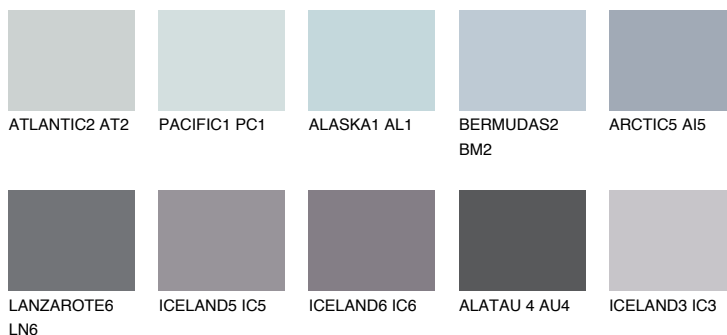


**ARCTIC4 AI4**51% **TSR** 54%**Ngjyrat që përputhen****NGJYRAT****Intenzive**

Për më shumë informata për materialet dekorative dhe ngjyrat shkoni tek

webfaqja

www.ceresit.al

*Ngjyrat e paraqitura u referohen materialeve dekorative dhe ngjyrave të ofruara nga Ceresit. Për shkak të përdorimit të teknikave digjitale, ekziston mundësia që ngjyrat e paraqitura nuk i përfaqësojnë ato origjinale, kështu që nuk mund të konsiderohen si paraqitje të besueshme të ngjyrave. Ju rekomandojmë të kontrolloni mostrat autentike të ngjyrave.