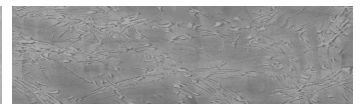

**Rain texture in Tokyo
Graphite colour****Efekt i veçantë betoni**

Sand texture in Tokyo Graphite colour

Winter texture in Sydney Light colour

Ocean texture in Chicago Grey colour

Desert texture in Tokyo Graphite colour

Snow texture in Sydney Light colour

Cloud texture in Chicago Grey colour

Autumn texture in Chicago Grey and
Tokyo Graphite coloursFrost texture in Tokyo Graphite and
Sydney Light colours

Wave texture in Chicago Grey colour

Wind texture in Chicago Grey colour

Ice texture in Sydney Light colour

Lake texture in Sydney Light colour

Për më shumë informata për materialet dekorative dhe ngjyrat shkoni tek

webfaqja

www.ceresit.al

*Ngjyrat e paraqitura u referohen materialeve dekorative dhe ngjyrave të ofruara nga Ceresit. Për shkak të përdorimit të teknikave digjitale, ekziston mundësia që ngjyrat e paraqitura nuk i përfaqësojnë ato origjinale, kështu që nuk mund të konsiderohen si paraqitje të besueshme të ngjyrave. Ju rekomandojmë të kontrolloni mostrat autentike të ngjyrave.

Storm texture in Tokyo Graphite and Sydney Light colours

Rock texture in Sydney Light and Tokyo Graphite colours

Për më shumë informata për materialet dekorative dhe ngjyrat shkoni tek
webfaqja
www.ceresit.al