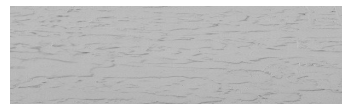

**Rain texture in Tokyo
Graphite colour****Efekt i veçantë betoni**

Sand texture in Tokyo Graphite colour

Winter texture in Sydney Light colour

Ocean texture in Chicago Grey colour

Desert texture in Tokyo Graphite colour

Snow texture in Sydney Light colour

Cloud texture in Chicago Grey colour

Autumn texture in Chicago Grey and
Tokyo Graphite coloursFrost texture in Tokyo Graphite and
Sydney Light colours

Wave texture in Chicago Grey colour

Wind texture in Chicago Grey colour

Ice texture in Sydney Light colour

Lake texture in Sydney Light colour

Për më shumë informata për materialet dekorative dhe ngjyrat shkoni tek

webfaqja

www.ceresit.al

*Ngjyrat e paraqitura u referohen materialeve dekorative dhe ngjyrave të ofruara nga Ceresit. Për shkak të përdorimit të teknikave digjitale, ekziston mundësia që ngjyrat e paraqitura nuk i përfaqësojnë ato origjinale, kështu që nuk mund të konsiderohen si paraqitje të besueshme të ngjyrave. Ju rekomandojmë të kontrolloni mostrat autentike të ngjyrave.

Storm texture in Tokyo Graphite and Sydney Light colours

Rock texture in Sydney Light and Tokyo Graphite colours

Për më shumë informata për materialet dekorative dhe ngjyrat shkoni tek
webfaqja
www.ceresit.al