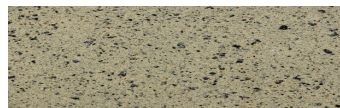

**Calcutta Anthracite****Efekt i gurit**

Mozambic Graphite

Africa Red

Jamaica Brown

Norway Grey

Bolivia Red

California sand

Malaga Cream

Etna Grey

Madeira Green

Për më shumë informata për materialet dekorative dhe ngjyrat shkoni tek

webfaqja

www.ceresit.al

*Ngjyrat e paraqitura u referohen materialeve dekorative dhe ngjyrave të ofruara nga Ceresit. Për shkak të përdorimit të teknikave digjitale, ekziston mundësia që ngjyrat e paraqitura nuk i përfaqësojnë ato origjinale, kështu që nuk mund të konsiderohen si paraqitje të besueshme të ngjyrave. Ju rekomandojmë të kontrolloni mostrat autentike të ngjyrave.