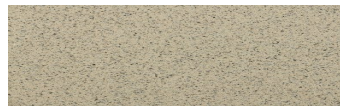

**Calcutta Anthracite****Efekt i gurit**

Mozambic Graphite

Africa Red

Jamaica Brown

Norway Grey

Bolivia Red

California sand

Malaga Cream

Etna Grey

Madeira Green

Për më shumë informata për materialet dekorative dhe ngjyrat shkoni tek

webfaqja

www.ceresit.al

*Ngjyrat e paraqitura u referohen materialeve dekorative dhe ngjyrave të ofruara nga Ceresit. Për shkak të përdorimit të teknikave digjitale, ekziston mundësia që ngjyrat e paraqitura nuk i përfaqësojnë ato origjinale, kështu që nuk mund të konsiderohen si paraqitje të besueshme të ngjyrave. Ju rekomandojmë të kontrolloni mostrat autentike të ngjyrave.