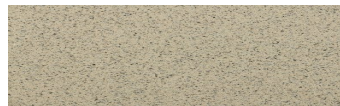

**Calcutta Anthracite****Efekti gurit**

Mozambic Graphite

Africa Red

Jamaica Brown

Norway Grey

Bolivia Red

California sand

Malaga Cream

Etna Grey

Madeira Green

Për më shumë informata për materialet dekorative dhe ngjyrat shkoni tek

webfaqja

www.ceresit.al

*Ngjyrat e paraqitura u referohen materialeve dekorative dhe ngjyrave të ofruara nga Ceresit. Për shkak të përdorimit të teknikave digjitale, ekziston mundësia që ngjyrat e paraqitura nuk i përfaqësojnë ato origjinale, kështu që nuk mund të konsiderohen si paraqitje të besueshme të ngjyrave. Ju rekomandojmë të kontrolloni mostrat autentike të ngjyrave.