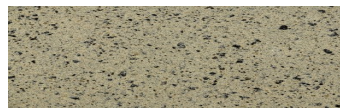

**Calcutta Anthracite****Efekti gurit**

Mozambic Graphite

Africa Red

Jamaica Brown

Norway Grey

Bolivia Red

California sand

Malaga Cream

Etna Grey

Madeira Green

Për më shumë informata për materialet dekorative dhe ngjyrat shkoni tek

webfaqja

www.ceresit.al

*Ngjyrat e paraqitura u referohen materialeve dekorative dhe ngjyrave të ofruara nga Ceresit. Për shkak të përdorimit të teknikave digjitale, ekziston mundësia që ngjyrat e paraqitura nuk i përfaqësojnë ato origjinale, kështu që nuk mund të konsiderohen si paraqitje të besueshme të ngjyrave. Ju rekomandojmë të kontrolloni mostrat autentike të ngjyrave.