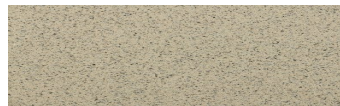

**Mozambic Graphite****Efekt i gurit**

Calcutta Anthracite

Africa Red

Jamaica Brown

Norway Grey

Bolivia Red

California sand

Malaga Cream

Etna Grey

Madeira Green

Për më shumë informata për materialet dekorative dhe ngjyrat shkoni tek

webfaqja

[www.ceresit.al](http://www.ceresit.al)

\*Ngjyrat e paraqitura u referohen materialeve dekorative dhe ngjyrave të ofruara nga Ceresit. Për shkak të përdorimit të teknikave digjitale, ekziston mundësia që ngjyrat e paraqitura nuk i përfaqësojnë ato origjinale, kështu që nuk mund të konsiderohen si paraqitje të besueshme të ngjyrave. Ju rekomandojmë të kontrolloni mostrat autentike të ngjyrave.