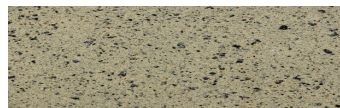

**Mozambic Graphite****Efekt i gurit**

Calcutta Anthracite

Africa Red

Jamaica Brown

Norway Grey

Bolivia Red

California sand

Malaga Cream

Etna Grey

Madeira Green

Për më shumë informata për materialet dekorative dhe ngjyrat shkoni tek

webfaqja

www.ceresit.al

*Ngjyrat e paraqitura u referohen materialeve dekorative dhe ngjyrave të ofruara nga Ceresit. Për shkak të përdorimit të teknikave digjitale, ekziston mundësia që ngjyrat e paraqitura nuk i përfaqësojnë ato origjinale, kështu që nuk mund të konsiderohen si paraqitje të besueshme të ngjyrave. Ju rekomandojmë të kontrolloni mostrat autentike të ngjyrave.