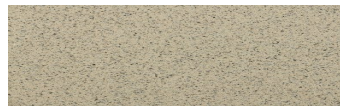

**Mozambic Graphite****Efekt i gurit**

Calcutta Anthracite

Africa Red

Jamaica Brown

Norway Grey

Bolivia Red

California sand

Malaga Cream

Etna Grey

Madeira Green

Për më shumë informata për materialet dekorative dhe ngjyrat shkoni tek

webfaqja

www.ceresit.al

*Ngjyrat e paraqitura u referohen materialeve dekorative dhe ngjyrave të ofruara nga Ceresit. Për shkak të përdorimit të teknikave digjitale, ekziston mundësia që ngjyrat e paraqitura nuk i përfaqësojnë ato origjinale, kështu që nuk mund të konsiderohen si paraqitje të besueshme të ngjyrave. Ju rekomandojmë të kontrolloni mostrat autentike të ngjyrave.