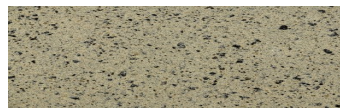

**Mozambic Graphite****Efekt i gurit**

Calcutta Anthracite

Africa Red

Jamaica Brown

Norway Grey

Bolivia Red

California sand

Malaga Cream

Etna Grey

Madeira Green

Për më shumë informata për materialet dekorative dhe ngjyrat shkoni tek

webfaqja

[www.ceresit.al](http://www.ceresit.al)

\*Ngjyrat e paraqitura u referohen materialeve dekorative dhe ngjyrave të ofruara nga Ceresit. Për shkak të përdorimit të teknikave digjitale, ekziston mundësia që ngjyrat e paraqitura nuk i përfaqësojnë ato origjinale, kështu që nuk mund të konsiderohen si paraqitje të besueshme të ngjyrave. Ju rekomandojmë të kontrolloni mostrat autentike të ngjyrave.