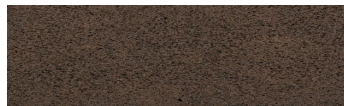

**Mozambic Graphite****Efekt i gurit**

Calcutta Anthracite

Africa Red

Jamaica Brown

Norway Grey

Bolivia Red

California sand

Malaga Cream

Etna Grey

Madeira Green

Për më shumë informata për materialet dekorative dhe ngjyrat shkoni tek

webfaqja

[www.ceresit.al](http://www.ceresit.al)

\*Ngjyrat e paraqitura u referohen materialeve dekorative dhe ngjyrave të ofruara nga Ceresit. Për shkak të përdorimit të teknikave digjitale, ekziston mundësia që ngjyrat e paraqitura nuk i përfaqësojnë ato origjinale, kështu që nuk mund të konsiderohen si paraqitje të besueshme të ngjyrave. Ju rekomandojmë të kontrolloni mostrat autentike të ngjyrave.