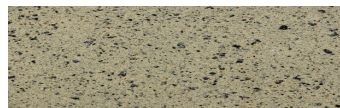

**Africa Red****Efekt i gurit**

Calcutta Anthracite

Mozambic Graphite

Jamaica Brown

Norway Grey

Bolivia Red

California sand

Malaga Cream

Etna Grey

Madeira Green

Për më shumë informata për materialet dekorative dhe ngjyrat shkoni tek

webfaqja

www.ceresit.al

*Ngjyrat e paraqitura u referohen materialeve dekorative dhe ngjyrave të ofruara nga Ceresit. Për shkak të përdorimit të teknikave digjitale, ekziston mundësia që ngjyrat e paraqitura nuk i përfaqësojnë ato origjinale, kështu që nuk mund të konsiderohen si paraqitje të besueshme të ngjyrave. Ju rekomandojmë të kontrolloni mostrat autentike të ngjyrave.