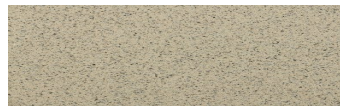

**Africa Red****Efekt i gurit**

Calcutta Anthracite

Mozambic Graphite

Jamaica Brown

Norway Grey

Bolivia Red

California sand

Malaga Cream

Etna Grey

Madeira Green

Për më shumë informata për materialet dekorative dhe ngjyrat shkoni tek

webfaqja

www.ceresit.al

*Ngjyrat e paraqitura u referohen materialeve dekorative dhe ngjyrave të ofruara nga Ceresit. Për shkak të përdorimit të teknikave digjitale, ekziston mundësia që ngjyrat e paraqitura nuk i përfaqësojnë ato origjinale, kështu që nuk mund të konsiderohen si paraqitje të besueshme të ngjyrave. Ju rekomandojmë të kontrolloni mostrat autentike të ngjyrave.