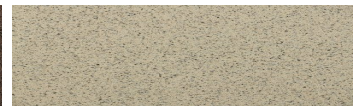

**Norway Grey****Efekti gurit**

Calcutta Anthracite

Mozambic Graphite

Africa Red

Jamaica Brown

Bolivia Red

California sand

Malaga Cream

Etna Grey

Madeira Green

Për më shumë informata për materialet dekorative dhe ngjyrat shkoni tek

webfaqja

www.ceresit.al

*Ngjyrat e paraqitura u referohen materialeve dekorative dhe ngjyrave të ofruara nga Ceresit. Për shkak të përdorimit të teknikave digjitale, ekziston mundësia që ngjyrat e paraqitura nuk i përfaqësojnë ato origjinale, kështu që nuk mund të konsiderohen si paraqitje të besueshme të ngjyrave. Ju rekomandojmë të kontrolloni mostrat autentike të ngjyrave.