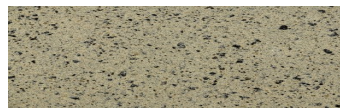

**Norway Grey****Efekti gurit**

Calcutta Anthracite

Mozambic Graphite

Africa Red

Jamaica Brown

Bolivia Red

California sand

Malaga Cream

Etna Grey

Madeira Green

Për më shumë informata për materialet dekorative dhe ngjyrat shkoni tek

webfaqja

www.ceresit.al

*Ngjyrat e paraqitura u referohen materialeve dekorative dhe ngjyrave të ofruara nga Ceresit. Për shkak të përdorimit të teknikave digjitale, ekziston mundësia që ngjyrat e paraqitura nuk i përfaqësojnë ato origjinale, kështu që nuk mund të konsiderohen si paraqitje të besueshme të ngjyrave. Ju rekomandojmë të kontrolloni mostrat autentike të ngjyrave.