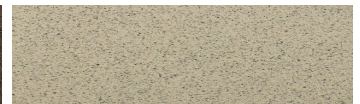

**Norway Grey****Efekti gurit**

Calcutta Anthracite

Mozambic Graphite

Africa Red

Jamaica Brown

Bolivia Red

California sand

Malaga Cream

Etna Grey

Madeira Green

Për më shumë informata për materialet dekorative dhe ngjyrat shkoni tek

webfaqja

www.ceresit.al

*Ngjyrat e paraqitura u referohen materialeve dekorative dhe ngjyrave të ofruara nga Ceresit. Për shkak të përdorimit të teknikave digjitale, ekziston mundësia që ngjyrat e paraqitura nuk i përfaqësojnë ato origjinale, kështu që nuk mund të konsiderohen si paraqitje të besueshme të ngjyrave. Ju rekomandojmë të kontrolloni mostrat autentike të ngjyrave.